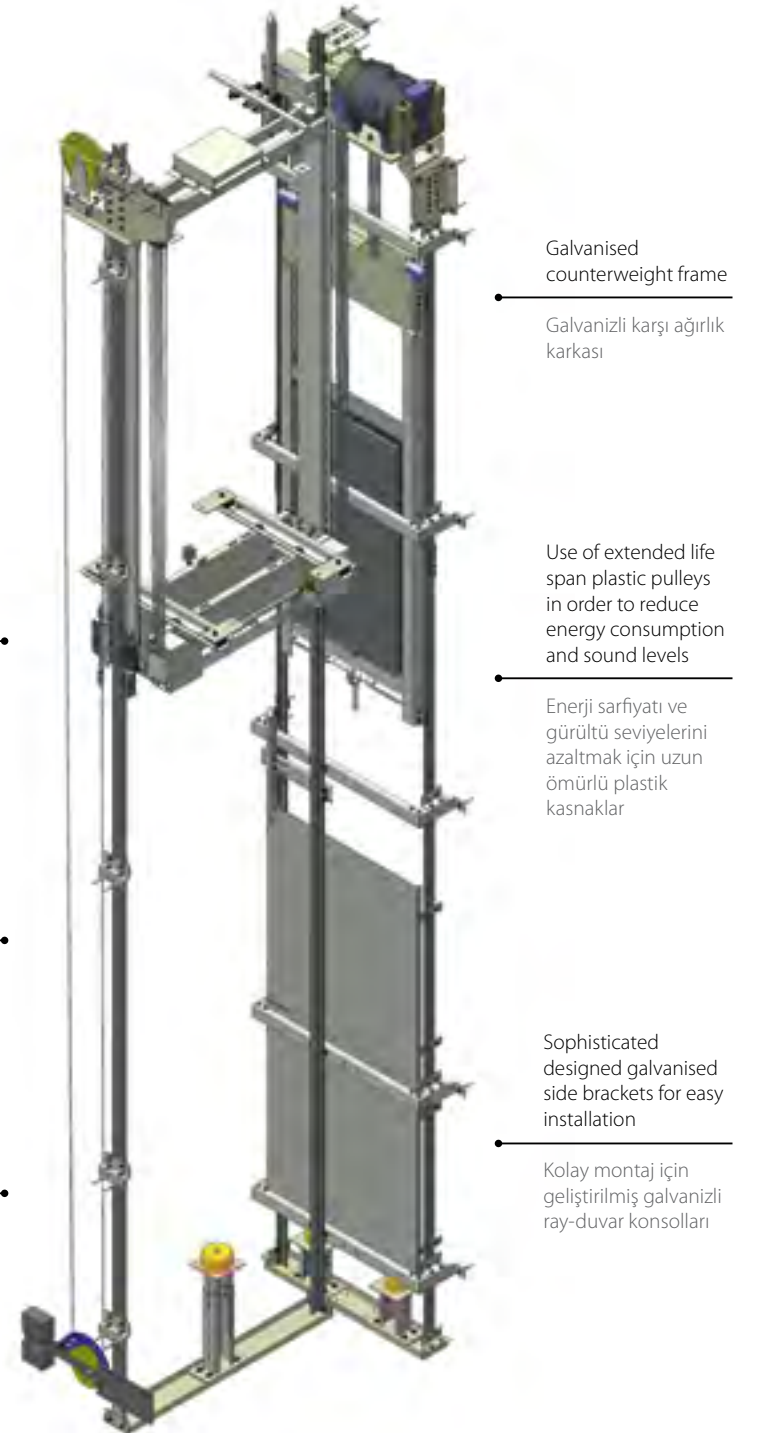

TECHNICAL ADVANTAGES TEKNİK AVANTAJLAR

Galvanised counterweight frame
Galvanizli karşı ağırlık karkası

Use of extended life span plastic pulleys in order to reduce energy consumption and sound levels

Enerji sarfiyatı ve gürültü seviyelerini azaltmak için uzun ömürlü plastik kasnaklar

Sophisticated designed galvanised side brackets for easy installation

Kolay montaj için geliştirilmiş galvanizli ray-duvar konsolları

2:1 traction galvanised car sling. Finite Elements Methods used for structural integrity analysis

2:1 askı galvanizli mekanik kabin karkası. Yapısal bütünlük analizi için Sonlu Elemanlar Metodu kullanıldı.

Safety gear with lateral movement

Kayma fren tertibatı

New guide shoes with rubber dampening elements for better ride quality

Daha iyi seyir kalitesi için yeni kılavuz patenler ve kauçuk ara bağlantı elemanları