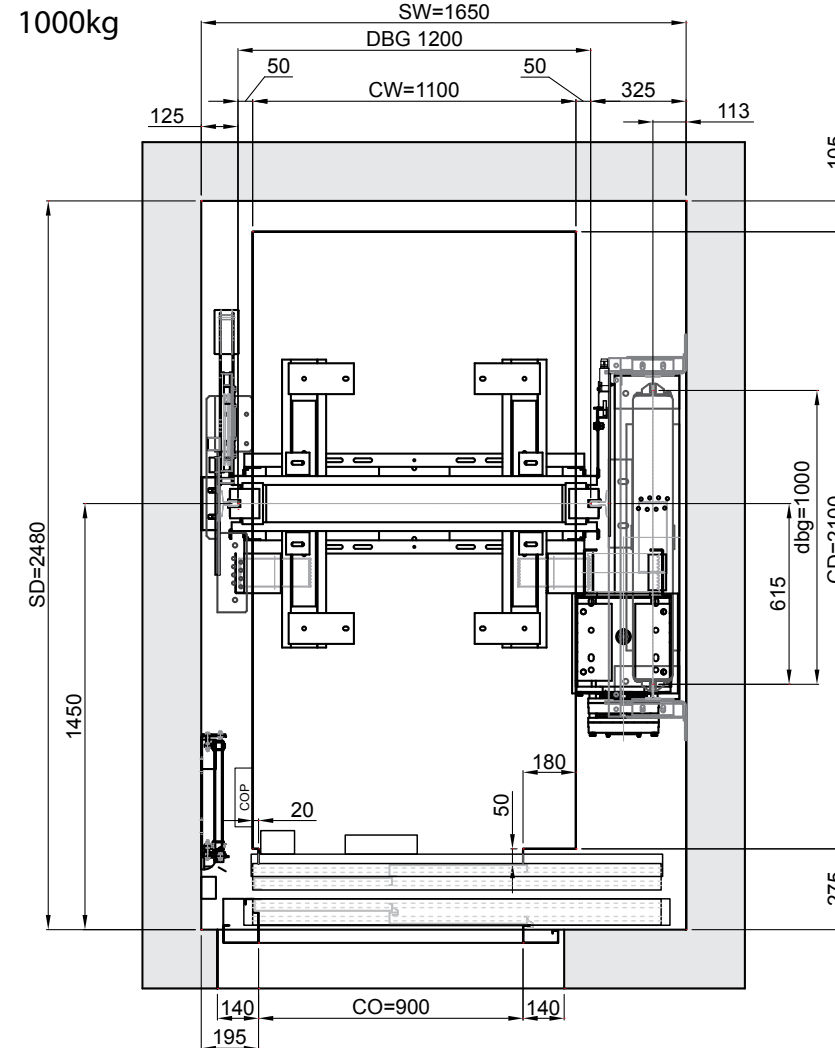

Rated Load Kapasite	300 Kg 4 Person / kişi		450 Kg 6 Person / kişi		630 Kg 8 Person / kişi		800 Kg 10 Person / kişi		1000 Kg 13 persons / kişi	
Acting Aski Tipi	2:1		2:1		2:1		2:1		2:1	
Car Speed Kabin Hızı	1 m/sn	1,6 m/sn	1 m/sn	1,6 m/sn	1 m/sn	1,6 m/sn	1 m/sn	1,6 m/sn	1 m/sn	1,6 m/sn
Machine KLEEMANN Makine KLEEMANN	ERS-41P0 3kW	ERS-41P6 4,7kW	ERS-41P0 3kW	ERS-41P6 4,7kW	ERS-61P0 4kW	ERS-61P6 6,4kW	ERS-101P0 6,33kW	ERS-101P6 10,2kW	ERS-101P0 6,33kW	ERS-101P6 10,2kW
Maximum Travel Distance Maksimum Seyir Mesafesi	60 m		60 m		60 m		60 m		60 m	
Min h. Room/Min Pit depth Min son kat /Min kuyu dibi	3400/1100	3600/1250	3400/1100	3600/1250	3400/1100	3600/1250	3400/1100	3600/1250	3400/1100	3600/1250
G. Rail-DBG Kabin rayı-Ray arası	75x62x10-1050		75x62x10-1150		75x62x10-1250		89x62x16-1500		89x62x16-1250 89x62x16-1550	
Door C.O. Kapı	700x2000		800x2000		800x2000		900x2000		900x2000	
Car Dimensions Kabin Ölçüleri	900x1000x2100		1000x1250x2100		1100x1400x2100		1350x1400x2100		1100x2100x2100 1400x1600x2100	
Shaft Dimensions Kuyu Ölçüleri	1550x1770mm		1600x1680mm		1700x1830mm		1950x1830mm		1650x2530mm 2000x2030mm	

For special cases contact KLEEMANN Exports
Department at: exports@kleemann.gr

Özel durumlar için KLEEMANN Asansör Satış
Bölümü ile irtibata geçin: info@kleemanturk.com

1000kg